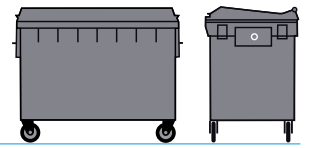

Restafval

Restafval is een verzamelnaam voor verschillende soorten afval en is de meest voorkomende afvalstroom. Sommige afvalstromen, zoals papier, karton en glas, kunnen beter bij de bron gescheiden worden. Ook is dit vaak beter voor het milieu en uw eigen eindafrekening. Wij bieden een groot assortiment aan inzamelmiddelen en bekijken met u of er een mogelijkheid is om het afval te scheiden.

Rolcontainer kunststof 240 liter
L 58 x B 65 x H 104 cm

Rolcontainer kunststof 660 liter
L 121 x B 75 x H 120 cm

Rolcontainer kunststof en staal 1100 liter
L 121 x B 102 x H 120 cm

Rolcontainer kunststof en staal 1700 liter
L 160 x B 110 x H 169 cm