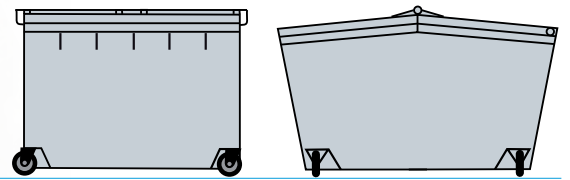

Restafval

Restafval is een verzamelnaam voor verschillende soorten afval en is de meest voorkomende afvalstroom. Sommige afvalstromen, zoals papier, karton en glas, kunnen beter bij de bron gescheiden worden. Ook is dit vaak beter voor het milieu en uw eigen eindafrekening. Wij bieden een groot assortiment aan inzamelmiddelen en bekijken met u of er een mogelijkheid is om het afval te scheiden.

NNRD

Noord Nederlandse Reinigingsdienst

Het Helmhout 5, 9206 AZ Drachten
Postbus 598, 9200 AN Drachten

Telefoon: (0512) 334 334

Fax: (0512) 334 305

E-mail: info@nnrd.nl

www.nnrd.nl