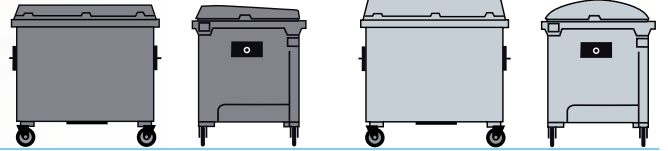

Restafval

Restafval is een verzamelnaam voor verschillende soorten afval en is de meest voorkomende afvalstroom. Sommige afvalstromen, zoals papier, karton en glas, kunnen beter bij de bron gescheiden worden. Ook is dit vaak beter voor het milieu en uw eigen eindafrekening. Wij bieden een groot assortiment aan inzamelmiddelen en bekijken met u of er een mogelijkheid is om het afval te scheiden.

Rolcontainer kunststof 240 liter
L 58 x B 65 x H 104 cm

Rolcontainer kunststof 660 liter
L 121 x B 75 x H 120 cm

Rolcontainer kunststof en staal 1100 liter
L 121 x B 102 x H 120 cm

Rolcontainer kunststof en staal 1700 liter
L 160 x B 110 x H 169 cm