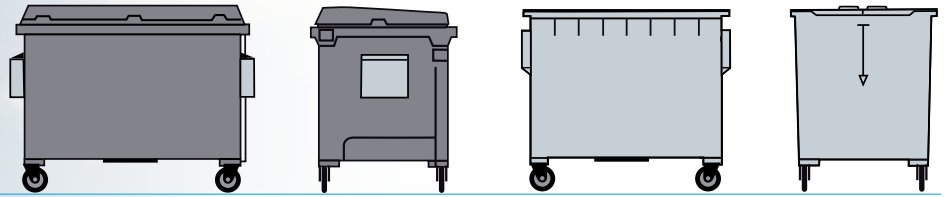

Rolcontainer kunststof 240 liter
L 58 x B 65 x H 104 cm

Rolcontainer kunststof 660 liter
L 121 x B 75 x H 120 cm

Rolcontainer kunststof en staal 1100 liter
L 121 x B 102 x H 120 cm

Rolcontainer kunststof en staal 1700 liter
L 160 x B 110 x H 169 cm