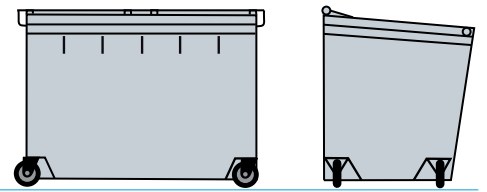

Rolcontainer kunststof 240 liter
L 58 x B 65 x H 104 cm

Rolcontainer kunststof 660 liter
L 121 x B 75 x H 120 cm

Rolcontainer kunststof en staal 1100 liter
L 121 x B 102 x H 120 cm

Rolcontainer kunststof en staal 1700 liter
L 160 x B 110 x H 169 cm

Rolcontainer staal 2500 liter
L 200 x B 112 x H 160 cm

Rolcontainer staal 5000 liter
L 200 x B 240 x H 150 cm

NNRD

Noord Nederlandse Reinigingsdienst

Het Helmhout 5, 9206 AZ Drachten
Postbus 598, 9200 AN Drachten