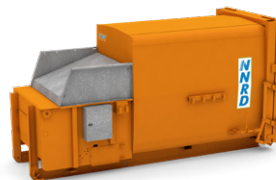

verkoop@nnrd.nl
www.nnrd.nl

Rolcontainers (archief)

240l
0.69 x 0.58 x 1.00

500l
1.18 x 0.70 x 1.00

Folie

rek + zak - 400l
0.52 x 0.52 x 1.00

container + zak - 1100l
1.20 x 1.05 x 1.30

Rolcontainers (glas)

240l
0.75 x 0.58 x 1.10

800l
0.70 x 1.10 x 1.65

Rolcontainers (organische afval)

Swill
120l of 240l

Frituurolie verpakt
120l of 240l

Frituurolie onverpakt
90l

Chemisch

Dekselvat
metaal/kunststof
60l t/m 200l

Dopvat
metaal/kunststof
60l t/m 200l

Palletbox
600l t/m 1200l

ASP container
800l

Overige containers

BonTon
Verkrijgbaar in
verschillende modules

Ondergronds:
semi en volledig
3 m³ t/m 5 m³

Perscontainer
10m³ t/m 20m³