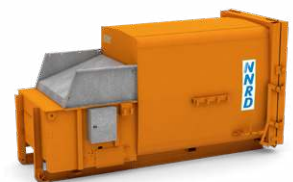

Overzicht containers

Rolcontainers (bedrijfsafval)

Rolcontainers (papier)

Portaalcontainers

Afzetcontainers

Het formaat van de containers wordt weergegeven als buitenmaat, in meters (lxbxh) en is indicatief.

240l
0.75 x 0.58 x 1.10

800l
0.70 x 1.10 x 1.65

Rolcontainers (organische afval)

Swill
120l of 240l

Frituurolie verpakt
120l of 240l

Frituurolie onverpakt
90l

Chemisch

Dekselvat
metaal/kunststof
60l t/m 200l

Dopvat
metaal/kunststof
60l t/m 200l

Palletbox
600l t/m 1200l

ASP container
800l

Overige containers

BonTon
Verkrijgbaar in
verschillende modules

Ondergronds:
semi
3 m³ t/m 5 m³

Ondergronds:
volledig
3 m³ t/m 5 m³